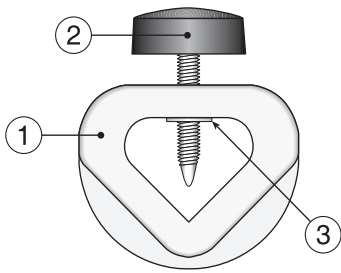

SVS-38 Short Tool Jig

<i>Item no.</i>	<i>Article no.</i>		<i>Quantity</i>	<i>Weight/piece</i>	
	<i>no.</i>	<i>Denomination</i>		<i>g</i>	<i>oz</i>
1		Body	1		
2	7070	Knob screw	1	13	0,46
3	1050	Brass bushing, M6	1	4	0,14