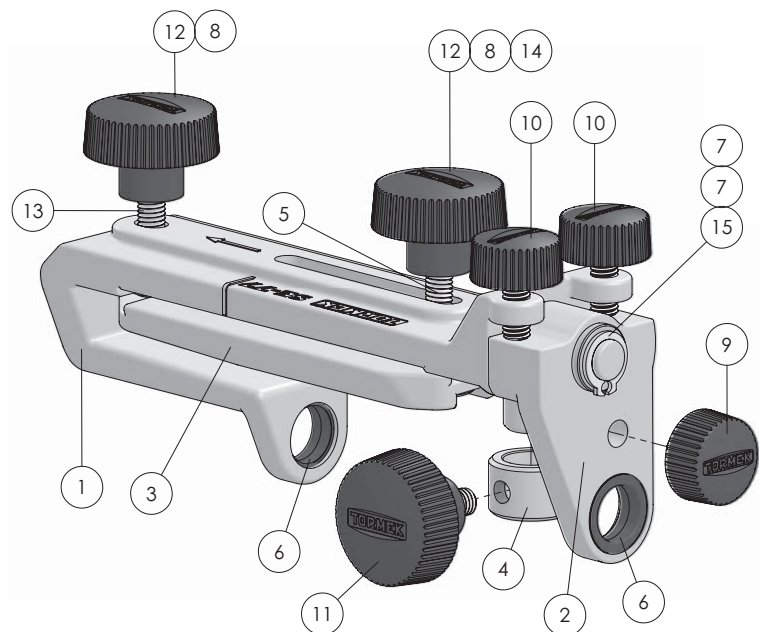

## SE-77 Square Edge Jig

Item	Article	Denomination	Quantity	Weight/piece	
				g	oz
1	2450	Base	1		
2	2460	Steering (adjustable side)	1		
3	2470	Clamp	1		
4	1091	Stop ring	1	13	0,46
5	1410	Screw	1		
6	3120	Bushing	2	1	0,02
7	1010	Brass bushing	2		
8	0500	Spring	2	1	0,04
9	1185	Outer stop	1	14	0,49
10	7190	Knob screw	2		
11	7031	Knob screw	1	10	0,35
12	7020	Knob nut	2	8	0,28
13	5120	Screw	2	5	0,18
14	5240	Washer	1		
15	5610	Locking ring	1		